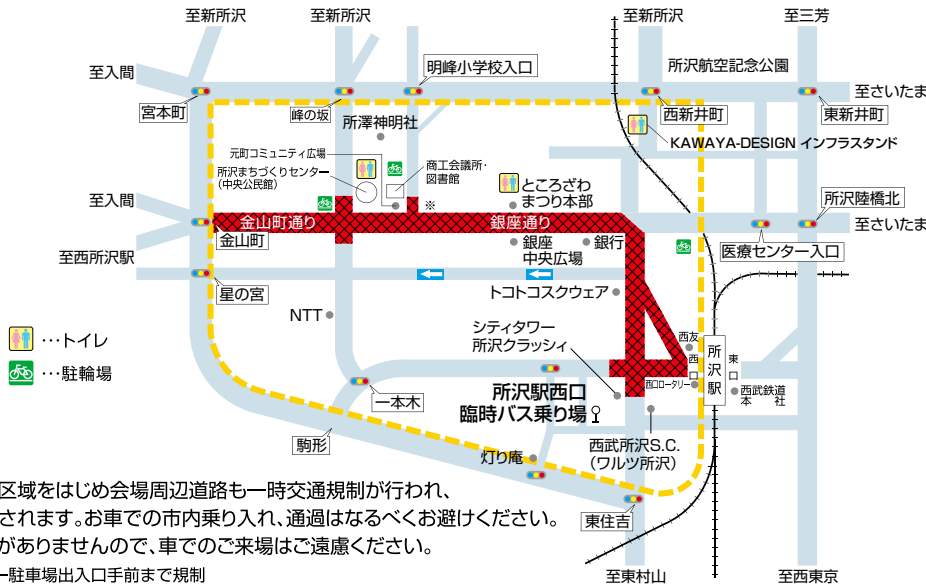

# 車両通行止

の区間が車両通行止になります。  
の枠内は車両抑制区域になりますので  
お車の乗り入れはご遠慮ください。

当日は午前10時～午後9時の間、「所沢駅西口入口交差点付近～所沢駅西口ロータリー～昭和通り・プロペ通り～ファルマン通り～ファルマン通り交差点～銀座通り～金山町通り～金山町交差点間」が車両通行止になります。そのほか、会場周辺道路で山車などの通過時に一時交通規制が行われます。

- 当日は車両抑制区域をはじめ会場周辺道路も一時交通規制が行われ、交通渋滞が予想されます。お車で市内乗り入れ、通過はなるべくお避けください。
  - 会場には駐車場がありませんので、車でのご来場はご遠慮ください。
- ※フォーラスタワー駐車場出入口手前まで規制