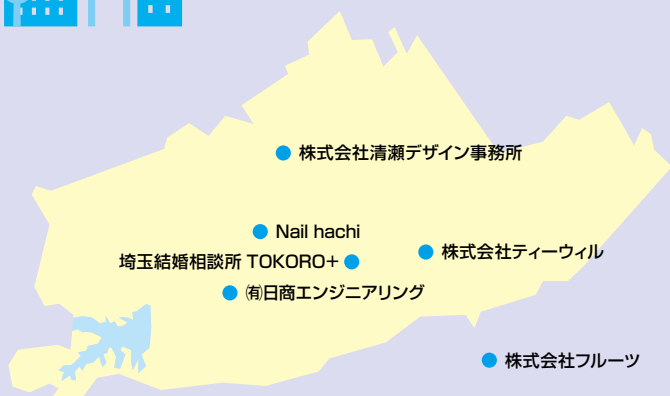

PRODUCTS & SERVICE INFORMATION

このページでは会員の皆様が扱っている製品や商品、サービスを紹介いたします。

掲載をご希望の会員様は以下の情報をご提供ください

- ① 事業所名 ② 代表者 ③ 住所
- ④ 電話番号 ⑤ URL ⑥ E-mail
- ⑦ 紹介文 (1) 見出し文字…40 字まで

- (2) 文章…220 字まで
- (3) 画像データ (内容のわかるもの)

提出方法 メール sora@tokorozawa-cci.or.jp

掲載月 申込状況等により調整させていただきますので、お問合せください。

原稿締切 発行月の前月 15 日

お問合せ 所沢商工会議所 会報担当

TEL : 04-2922-2196 FAX : 04-2923-6600

会員 No.9324

名入れタオルで年末年始のご挨拶

弊社は創業 32 年のタオル専門会社です。東京都練馬区にて、「私達だからこそ出来ること・やれることを誠実に実践して、お客様に役に立つ会社であること」を目指し営業しています。

ご挨拶回りや、記念品、ご来店のお客様への粗品として、名入れタオルを作成してみませんか？ お得な名入・熨斗付フルセットプランや干支タオル、名刺ポケット付タオル等、様々な商品をご用意しております。ロゴマークの印字等もお客様のご要望に合わせてご提案させていただきます。ご注文の際は、下記問合せ先までお気軽にご連絡ください。

株式会社フルーツ

代表取締役 山本 順二
東京都練馬区高松 1-37-15
TEL : 03-3970-5656 FAX : 03-3970-7447
HP : <https://www.towel-fruits.com>

会員 No.9316

所沢で“婚活”始めるなら私どもの本気サポートを受けてみてください!!

所沢在住の 20 代夫婦で営む『結婚相談所 TOKORO+』です！

1 人 1 人に合わせたやり方で成婚までをマンツーマンで“フルサポート”させていただきます！ 年間“数百人”のカウンセリングをしてきた『自己分析のプロ』があなたの良さと魅力を全て引き出します。また、ご入会いただいている方は、皆様、身分証明書、独身証明書、収入証明書などを提出されている方のみです。無料相談会に来て頂ければ、実際にアナタと相性ぴったりのお相手の写真、メッセージ動画もご覧いただけます！ 下記 QR コードを読み取り、お気軽にお問い合わせください！

埼玉結婚相談所 TOKORO+

代表 黒澤 謙太
所沢市元町 28-9 フォーラスタワー
TEL : 090-8178-8885
HP : <https://www.031554.com/460509/>

TOKOROZAWA MAP